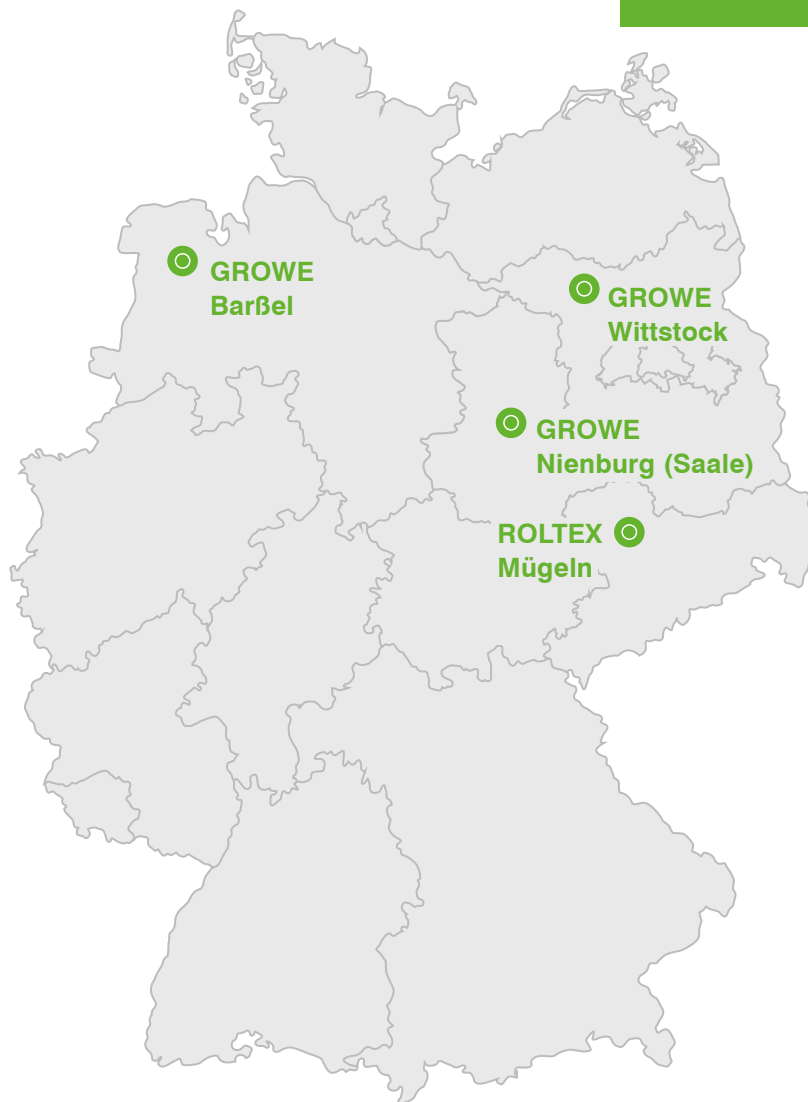

GROWE Barbel

Growe, Rolladen und Bauelemente GmbH

III. Hüllenweg 36
26676 Barbel
Tel.: 0 44 99 / 84-0
Fax: 0 44 99 / 84-99

GROWE Wittstock

B. Growe GmbH

Prignitzer Straße 18
16909 Wittstock
Tel.: 0 33 94 / 47 97-0
Fax: 0 33 94 / 47 97-21

GROWE Nienburg

Growe Rollladenbau GmbH

Am alten Wasserwerk 2
06429 Nienburg (Saale)
Tel.: 03 47 21 / 41 44-0
Fax: 03 47 21 / 41 44-29

ROLTEX Mügeln

Roltex Rolladenfabrikation GmbH

Zum Gewerbegebiet 4
04769 Mügeln
Tel.: 03 43 62 / 4 22-0
Fax: 03 43 62 / 4 22-11